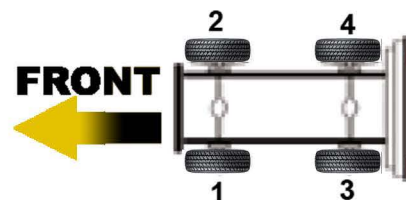

MAN

MODEL	CALIPER TYPE	X REF 1	X REF 2	MAN X REF	SIDE	TRANSAXLE PART No
14T HOCL TAP A66 >1998	Knorr SB/SN6	K013174	SN6580RC	81508046057	1	TRX6580RC
		K013173	SN6570RC	81508046056	2	TRX6570RC
A13, A32, A33, A01, A03, A04 >1999	Meritor ELSA 1	LRG704	68032816	81508046119	1	TRX704
		LRG705	68032817	81508046120	2	TRX705
		LRG588	68032820	81508046291	3	TRX9890
		LRG589	68032821	81508046290	4	TRX9895
CITY BUS A91	Meritor ELSA 2	LRG721	68033380	81508046392	1	TRX721
		LRG720	68033379	81508046391	2	TRX720
CITY BUS 1995 > 4 Bolt Fixing	Meritor D3	LRG524	68032144	81508046063	1	TRX8580
		LRG525	68032145	81508046064	2	TRX8585
CITY BUS A91 03/04 >	Meritor ELSA 2	LRG722	68033427	81508046389	1	TRX722
		LRG723	68033428	81508046390	2	TRX723
		LRG662	68033413	81508046405	3	TRX662
		LRG663	68033414	81508046406	4	TRX663
CITY BUS A20,21,22,23,24,28,31, J21,22 NG313, NL223,313 NUE313 1999 > SYSTER BUS	Meritor ELSA 1	LRG574	68032578	81508046197	1	TRX574
		LRG575	68032579	81508046198	2	TRX575
	Meritor ELSA 1 Radial	LRG632	68032658	81508046067	3	TRX9060
		LRG633	68032659	81508046068	4	TRX9065
CITY BUS A25,A26,A30,A35 05/2001 - 09/2002	Meritor ELSA 1	LRG704	68032816	81508046431	1	TRX704
		LRG705	68032817	81508046430	2	TRX705
	Meritor ELSA 1 Radial	LRG542	68032830	81508046257	3	TRX542
		LRG543	68032831	81508046256	4	TRX543
L2000 Series 1993 > 96	Wabco 1000VG	40100001	40100005	81508046017	1	TRX78
		40100002	40100006	81508046018	2	TRX88
L2000 Series 1996 <	Wabco PAN17	40175049	40175056	81508049087	1	TRX400
		40175050	40175057	81508049088	2	TRX410
		40175049	40175056	81508049087	3	TRX400
		40175050	40175057	81508049088	4	TRX410
F2000 + F90 (4 bolt fixing) 1994 > 1996	Meritor D3	LRG524	68032144	81508046063	1	TRX8580
		LRG525	68032145	81508046064	2	TRX8585
F2000 (6 bolt fixing) 1996 > 2002	Meritor ELSA 1	LRG570	68032358	81508046065	1	TRX9840
		LRG571	68032359	81508046066	2	TRX9845
F2000 2002 >	Meritor ELSA 2	LRG546	68033351	81508046341	1	TRX9841
		LRG547	68033352	81508046340	2	TRX9846
Lions Range - City Bus (6 bolt fixing) 1995 >	Meritor ELSA 1	LRG570	68032792	81508046081	1	TRX9840
		LRG571	68032793	81508046082	2	TRX9845
A28, A31, LIONSTAR	Meritor ELSA 1 Radial	LRG632	68032658	81508046067	1	TRX9060
		LRG633	68032659	81508046068	2	TRX9065