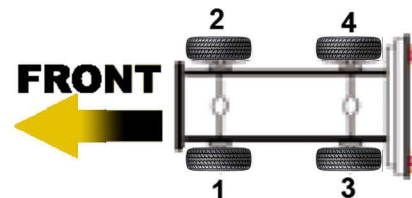

TEMSA

MODEL	CALIPER TYPE	X REF 1	X REF 2	MAN X REF	SIDE	TRANSAXLE PART No
OPALIN 8 Coach	Wabco PAN 17	40175049	40175056	40175056	1	TRX6570
		40175050	40175057	40175057	2	TRX6575
		40175049	40175056	40175056	3	TRX6570
		40175050	40175057	40175057	4	TRX6575
SAFARI Coach	Meritor ELSA 1	LRG574	68032794	68032794	1	TRX574
		LRG575	68032795	68032795	2	TRX575

TIMONEY TELEDYNE

MODEL	CALIPER TYPE	X REF 1	X REF 2	MAN X REF	SIDE	TRANSAXLE PART No
P-23 Crash Fire Tender 8x8	Meritor D2	LRG538	68032220	26030374	1	TRX905
		LRG539	68032221	26030375	2	TRX915