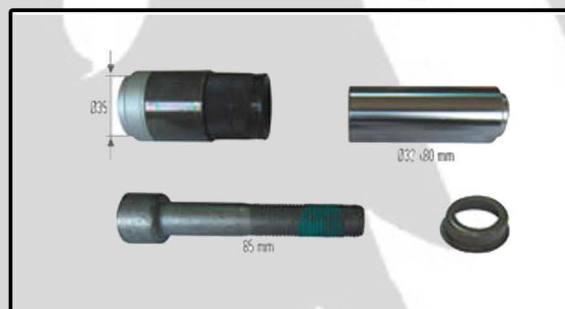

Description : SB5 Half Slider Kit

Transaxle Part No : **TRX11454**

OE Part No : K000698