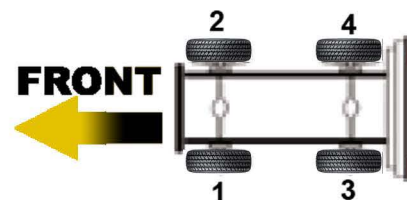

MK585114

TRX5114

MK585112

TRX5112

NEOPLAN

MODEL	CALIPER TYPE	X REF 1	X REF 2	MAN X REF	SIDE	TRANSAXLE PART No
CENTROLINER, CITYLINER LINIENBUS, SKYLINER STARLINER, (No EBS sensor) TRANSLINER (2 axles)	Knorr SB/SN7 (No EBS sensor)	K041390K50	SN7040RC	0501005859	1	TRX7040RC
		K041389K50	SN7050RC	0501005860	2	TRX7050RC
		K041390K50	SN7040RC	0501005859	3	TRX7040RC
		K041389K50	SN7050RC	0501005860	4	TRX7050RC
CENTROLINER, CITYLINER LINIENBUS, SKYLINER STARLINER, (Continuous sensor) TRANSLINER (2 axles)	Knorr SB/SN7 (Continuous sensor)	K003810	SN7216RC	11067690	1	TRX7216RC
		K003809	SN7206RC	11067687	2	TRX7206RC
	Knorr SB Radial (Continuous sensor)	K002965	SB7461RC	89198005210	3	TRX7461RC
		K002964	SB7451RC	89198005220	4	TRX7451RC
CENTROLINER LINIENBUS (3 axles) (Continuous sensor)	Knorr SB/SN7 (Continuous sensor)	K003810	SN7216RC	11067690	1	TRX7216RC
		K003809	SN7206RC	11067687	2	TRX7206RC
		K003810	SN7216RC	11067690	3	TRX7216RC
		K003809	SN7206RC	11067687	4	TRX7206RC
	Knorr SB Radial (Continuous sensor)	K002965	SB7461RC	89198005210	5	TRX7461RC
		K002964	SB7451RC	89198005220	6	TRX7451RC
CENTROLINER LINIENBUS (3 axles) (No EBS sensor)	Knorr SB/SN7 (No EBS sensor)	K041390K50	SN7040RC	0501005859	1	TRX7040RC
		K041389K50	SN7050RC	0501005860	2	TRX7050RC
		K041390K50	SN7040RC	0501005859	3	TRX7040RC
		K041389K50	SN7050RC	0501005860	4	TRX7050RC
	Knorr SB Radial (No EBS sensor)	K002963	SB7460RC	11014147	5	TRX7460RC
		K002962	SB7450RC	11014139	6	TRX7450RC
CLUBSTAR	Knorr SB/SN6	K013175	SN6557RC	35503084911R	1	TRX6557RC
		K013176	SN6567RC	35503084928R	2	TRX6567RC
REISEBUSSE, SKYLINER STARLINER (3 axles) (No EBS sensor)	Knorr SB/SN7 (No EBS sensor)	K041390K50	SN7040RC	0501005859	1	TRX7040RC
		K041389K50	SN7050RC	0501005860	2	TRX7050RC
		K041390K50	SN7040RC	0501005859	3	TRX7040RC
		K041389K50	SN7050RC	0501005860	4	TRX7050RC
		K041390K50	SN7040RC	0501005859	5	TRX7040RC
		K041389K50	SN7050RC	0501005860	6	TRX7050RC
REISEBUSSE, SKYLINER STARLINER (3 axles) (Continuous sensor)	Knorr SB/SN7 (Continuous sensor)	K003810	SN7216RC	11067690	1	TRX7216RC
		K003809	SN7206RC	11067687	2	TRX7206RC
		K003810	SN7216RC	11067690	3	TRX7216RC
		K003809	SN7206RC	11067687	4	TRX7206RC
		K003810	SN7216RC	11067690	5	TRX7216RC
		K003809	SN7206RC	11067687	6	TRX7206RC
TRENDLINER 2004 >	Knorr SB/SN7	K003811	SN7207RC	81508046376	1	TRX7207RC
		K003812	SN7217RC	81508046375	2	TRX7217RC
		K003811	SN7207RC	81508046376	3	TRX7207RC
		K003812	SN7217RC	81508046375	4	TRX7217RC