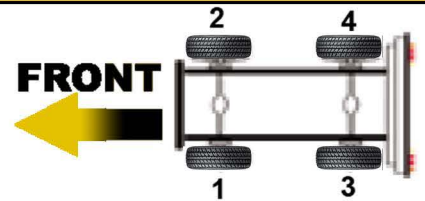

JCB FASTRAC