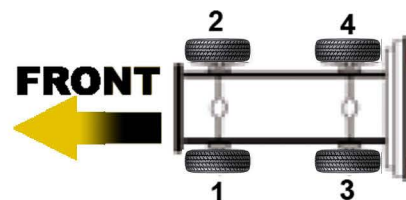

EVO BUS

MODEL	CALIPER TYPE	X REF 1	X REF 2	MAN X REF	SIDE	TRANSAXLE PART No	
CITARO (6 Wheels)	Knorr SB/SN7	K003800	SN7211RC	A6284200701	1	TRX7211RC	
		K003799	SN7201RC	A6284200801	2	TRX7201RC	
	Knorr SB/SN7 Radial	K002964	SB7451RC	0501006008	3	TRX7451RC	
		K002965	SB7461RC	0501006007	4	TRX7461RC	
CITARO (8 Wheels)	Knorr SB/SN7	K003800	SN7211RC	A6284200701	1	TRX7211RC	
		K003799	SN7201RC	A6284200801	2	TRX7201RC	
		K002964	SB7451RC	0501006008	3	TRX7451RC	
		K002965	SB7461RC	0501006007	4	TRX7461RC	
		K002964	SB7451RC	0501006008	5	TRX7451RC	
		K002965	SB7461RC	0501006007	6	TRX7461RC	
CITO > 01/1998	Knorr SB/SN7	K003800	SN7211RC	A6284200701	1	TRX7211RC	
		K003799	SN7201RC	A6284200801	2	TRX7201RC	
		K003788	SN7198RC	0501006296	3	TRX7198RC	
		K003787	SN7188RC	0501006297	4	TRX7188RC	
INTEGRO (12M) M L	Meritor D3	LRG562	LRG528	627.000.00.42	1	TRX8582	
		LRG563	LRG529	627.000.01.42	2	TRX8587	
S3 01/1996 - 06/1996	Knorr SB/SN7	K003787	SN7188RC	0501006297	1	TRX7188RC	
		K003788	SN7198RC	0501006296	2	TRX7198RC	
	Knorr SB/SN7 Radial	K040940K50	SB7199RC	0501005574	3	TRX7199RC	
		K040941K50	SB7189RC	0501005573	4	TRX7189RC	
	Knorr SB/SN7 Radial	K040940K50	SB7199RC	0501005574	5	TRX7199RC	
		K040941K50	SB7189RC	0501005573	6	TRX7189RC	
S3 07/1996 - 01/1999 CITIBUS A20 >1999	Knorr SB/SN7	K003787	SN7188RC	0501006297	1	TRX7188RC	
		K003788	SN7198RC	0501006296	2	TRX7198RC	
	Knorr SB/SN7 Radial	K002962	SB7450RC	0501006196	3	TRX7450RC	
		K002963	SB7460RC	0501006195	4	TRX7460RC	
	Knorr SB/SN7 Radial	K002962	SB7450RC	0501006196	5	TRX7450RC	
		K002963	SB7460RC	0501006195	6	TRX7460RC	
	S316HDS, S328DT >01/1995	Knorr SB/SN7	K003782	SN7195RC	Q8285516000	1	TRX7195RC
			K003781	SN7185RC	Q8285515000	2	TRX7185RC
TRAVEGO >06/1999	Knorr SB/SN7	K003800	SN7211RC	A6284200701	1	TRX7211RC	
		K003799	SN7201RC	A6284200801	2	TRX7201RC	
		K003788	SN7198RC	0501006299	3	TRX7198RC	
		K003787	SN7188RC	0501006300	4	TRX7188RC	
		K002798	SN7432RC	A0024207183	5	TRX7432RC	
		K002797	SN7422RC	A0024207283	6	TRX7422RC	
S315GT GTHD	Meritor D3	LRG562	LRG528	8.285.388.529	1	TRX8582	
		LRG563	LRG529	8.285.388.530	2	TRX8587