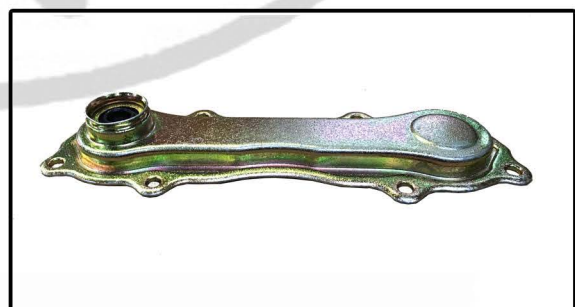

Description : None Sensor Metal

Transaxle Part No : **TRX14672**

Fits : BPW / SAF /SMB / DISCOS