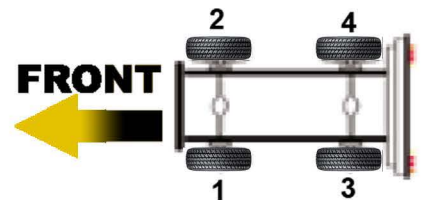

RENAULT R.V.I

MODEL	CALIPER TYPE	X REF 1	X REF 2	MAN X REF	SIDE	TRANSAXLE PART No
MIDLINER S120, S140 16" Wheels 1992 >	Meritor Piston 2 x 60 mil	LRG516	68032288	5010098100	1	TRX960
		LRG517	68032289	5010098101	2	TRX970
MIDLINER S160, S180 17.5" Wheels 1992 >	Meritor Piston 2 x 68 mil	LRG518	68032286	5010098109	1	TRX980
		LRG519	68032287	5010098110	2	TRX990
MIDLINER Range M250 1997 >	Meritor C LISA	LRG554	68032334	5010845383	1	TRX6940
		LRG555	68032335	5010845384	2	TRX6945
MIDLUM 7.5T - 12T	WABCO PAN17	40175064	40175062	5001852882	1	TRX6810
		40175065	40175063	5001852883	2	TRX6815
		40175064	40175062	5001852882	3	TRX6810
		40175065	40175063	5001852883	4	TRX6815
MIDLUM 14T - 16T 2001 >	WABCO PAN19 - 2	40195021	40195009	5010525012	1	TRX6710
		40195022	40195010	5010525013	2	TRX6715
		40195021	40195009	5010525012	3	TRX6710
		40195022	40195010	5010525013	4	TRX6715
MIDLUM 05.06 >	Meritor ELSA 225-1	LRG738	68033818	20566786	1	TRX738
		LRG739	68033819	20566787	2	TRX739
		LRG738	68033818	20566786	3	TRX738
		LRG739	68033819	20566787	4	TRX739
NEW MIDLUM 05.06 <	Haldex DB19	94605	92245	5001867588	1	TRX94605
		94605	92245	5001867588	2	TRX94605
		94605	92245	5001867588	3	TRX94605
		94605	92245	5001867588	4	TRX94605
MAGNUM, PREMIUM AE385 AE420 AE520 AE550 1993-1997	Meritor D3	LRG526	68032146	5010260444	1	TRX8581
		LRG527	68032147	5010260445	2	TRX8586
MAGNUM, PREMIUM AE385 AE520 1997-2001	Meritor D LISA	LRG548	68032310	5010260004	1	TRX6931
		LRG549	68032311	5010260005	2	TRX6936
MAGNUM AE, Grand Volume, PREMIUM 04/2000 - 02/2002	Meritor ELSA 2	LRG580	68032901	5010422983	1	TRX9901
		LRG581	68032902	5010422984	2	TRX9906
		LRG582	68033046	5001854338	3	TRX9901
		LRG583	68033047	5001854339	4	TRX9906
MAGNUM Dxi 440.18,24,26 480.18,24,26 / 460.18,24,25,26 500.18,24,25,26 2004 >	Meritor ELSA225-3 AXIAL	LRG736	68033810	20566777	1	TRX736
		LRG737	68033811	20566778	2	TRX737
		LRG736	68033810	20566777	3	TRX736
		LRG737	68033811	20566778	4	TRX737
	Meritor ELSA 195	LRG740	68033822	7420566793	5	TRX740
		LRG741	68033823	7420566794	6	TRX741
MAGNUM E-TECH	Meritor ELSA 2	LRG700	68033180	7420763303	1	TRX700
		LRG701	68033181	7420763304	2	TRX701