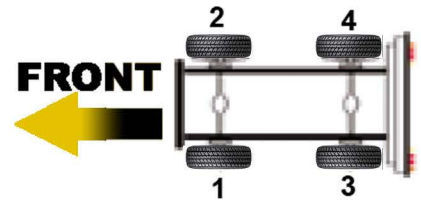

FORD

MODEL	CALIPER TYPE	X REF 1	X REF 2	MAN X REF	SIDE	TRANSAXLE PART No
CARGO 0608 - 0815 Long Wheel Base 68mm Pistons	Meritor 2 X 68mm PISTONS	LRG500	68032256	R87DB2L322AA	1	TRX50
		LRG501	68032257	R87DB2L321AA	2	TRX51
	Meritor 2 X 68mm PISTONS	LRG602	68033327	R87DB2553BA	3	TRX62
		LRG603	68033328	R87DB2552BA	4	TRX63
CARGO 0608 - 0815 Short Wheel Base 58mm Pistons	Meritor 2 X 68mm PISTONS	LRG500	68032256	R87DB2L322AA	1	TRX50
		LRG501	68032257	R87DB2L321AA	2	TRX51
	Meritor 2 X 58mm PISTONS	LRG600	68032260	R87DB2553AA	3	TRX60
		LRG601	68032261	R87DB2552AA	4	TRX61

GEPEBUS

MODEL	CALIPER TYPE	X REF 1	X REF 2	MAN X REF	SIDE	TRANSAXLE PART No
OREOS 55	Meritor C LISA	LRG554	68033085	LRG554	1	TRX6940
		LRG555	68033086	LRG555	2	TRX6945