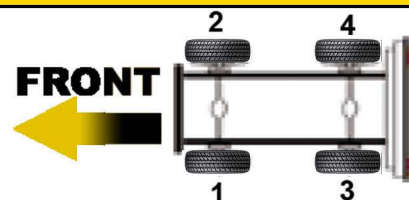

TRANSAXLE LIMITED

VOLVO

MODEL	CALIPER TYPE	X REF 1	X REF 2	MAN X REF	SIDE	TRANSAXLE PART No
FL6 H Series (19.5" Wheels) 2000 > 01	Meritor C DUCO	LRG648	68032990	85103302	1	TRX9790
		LRG649	68032991	85103303	2	TRX9795
		LRG648	68032990	85103302	3	TRX9790
		LRG649	68032991	85103303	4	TRX9795
FL6 E Series (22.5" Wheels) 2000 >	Meritor D DUCO	LRG536	68032582	20424082	1	TRX9791
		LRG537	68032583	20424083	2	TRX9796
		LRG596	68032584	20401810	3	TRX9904
		LRG597	68032585	20401811	4	TRX9909
FL, FH, FM Series Radial (22.5" Wheels) 2000 >	Meritor D DUCO	LRG598	68032580	20424070	1	TRX9793
		LRG599	68032581	20424071	2	TRX9798
		LRG536	68032582	20424082	3	TRX9791
		LRG537	68032583	20424083	4	TRX9796
FM9 Lift axle 05/2001 >	Meritor Le DUCO	LRG650	68033233	20852499	1	TRX16
		LRG651	68033234	20852506	2	TRX17
FH/FM Series 430mm Disc (drive axle) 377mm Disc (trailing axle) 2005 >	Meritor ELSA 225 AXIAL	LRG728	68033812	20526990	1	TRX728
		LRG729	68033813	20526991	2	TRX729
		LRG728	68033812	20526990	3	TRX728
		LRG729	68033813	20526991	4	TRX729
	Meritor ELSA 195	LRG732	68033824	20527041	5	TRX732
		LRG733	68033825	20527043	6	TRX733
FH/FM Series 430mm Disc (drive axle) 377mm Disc (trailing axle) 2005 >	Meritor ELSA 225 RADIAL	LRG726	68033816	20523651	1	TRX726
		LRG727	68033817	20523652	2	TRX727
	Meritor ELSA 225 AXIAL	LRG728	68033812	20526990	3	TRX728
		LRG729	68033813	20526991	4	TRX729
	Meritor ELSA 195	LRG732	68033824	20527041	5	TRX732
		LRG733	68033825	20527043	6	TRX733
FH/FM Series 430mm Disc (drive axle) 410mm Disc (trailing axle) 2005 >	Meritor ELSA 225 AXIAL	LRG728	68033812	20526990	1	TRX728
		LRG729	68033813	20526991	2	TRX729
		LRG728	68033812	20526990	3	TRX728
		LRG729	68033813	20526991	4	TRX729
	Meritor ELSA 195	LRG730	68033820	20498844	5	TRX730
		LRG731	68033821	20498845	6	TRX731
FH/FM Series 430mm Disc (drive axle) 410mm Disc (trailing axle) 2005 >	Meritor ELSA 225 RADIAL	LRG726	68033816	20523651	1	TRX726
		LRG727	68033817	20523652	2	TRX727
	Meritor ELSA 225 AXIAL	LRG728	68033812	20526990	3	TRX728
		LRG729	68033813	20526991	4	TRX729
	Meritor ELSA 195	LRG730	68033820	20498844	5	TRX730
		LRG731	68033821	20498845	6	TRX731