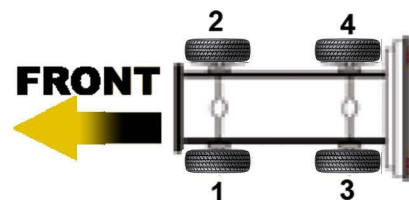

IKARUS

MODEL	CALIPER TYPE	X REF 1	X REF 2	MAN X REF	SIDE	TRANSAXLE PART No
BUS (RABA axle) > 1993	Meritor D3	LRG562	LRG528	68033050	1	TRX8582
		LRG563	LRG529	68033051	2	TRX8587