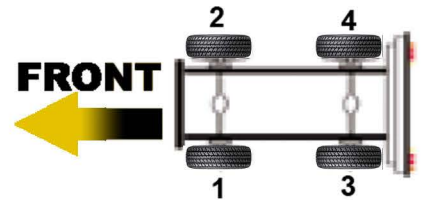

TRANSAXLE LIMITED

DAF

MODEL	CALIPER TYPE	X REF 1	X REF 2	MAN X REF	SIDE	TRANSAXLE PART No
CF65 / CF75 / CF85 / CF95 XF95 / XF105 <i>screw sensor</i> 05/2001 - 04/2006	Knorr SB/SN7	K003806	SN7214RC	1449168	1	TRX7214RC
		K003805	SN7204RC	1449167	2	TRX7204RC
		K003806	SN7214RC	1449168	3	TRX7214RC
		K003805	SN7204RC	1449167	4	TRX7204RC
CF65 / CF75 / CF85 / CF95 XF95 / XF105 <i>clip sensor</i> 05/2001 - 04/2006	Knorr SB/SN7	K003807	SN7205RC	1627245	1	TRX7205RC
		K003808	SN7215RC	1627244	2	TRX7215RC
		K003807	SN7205RC	1627245	3	TRX7205RC
		K003808	SN7215RC	1627244	4	TRX7215RC

TRX10A	TRX11A	TRX10	TRX11	TRX12	TRX13
TRX7204RC	TRX7214RC	TRX7205RC	TRX7215RC	TRX6570RC	TRX6580RC
TRX7860	TRX7865	TRX7870	TRX7875	TRX6580	TRX6585
TRX14	TRX15			TRX7186RC	TRX7196RC