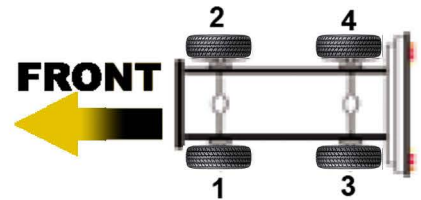

ERF

MODEL	CALIPER TYPE	X REF 1	X REF 2	MAN X REF	SIDE	TRANSAXLE PART No
ECM / ECS / ECT & ECX	Knorr SB/SN7	K003806	SN7214RC	35404210851	1	TRX7214RC
		K003805	SN7204RC	35404210845	2	TRX7204RC
		K003806	SN7214RC	35404210851	3	TRX7214RC
		K003805	SN7204RC	35404210845	4	TRX7204RC
		K003798	SN7210RC	35404210839	1	TRX7210RC
		K003797	SN7200RC	35404210822	2	TRX7200RC
		K003798	SN7210RC	35404210839	3	TRX7210RC
		K003797	SN7200RC	35404210822	4	TRX7200RC
ERF Lift Axle	Meritor ELSA 1	LRG616	68032670	68032670	1	TRX616
		LRG617	68032671	68032671	2	TRX617
ERF ECS & ECX 10/2002 >	Meritor ELSA 2	LRG544	68033089	35503120483	1	TRX9860
		LRG545	68033090	35503120490	2	TRX9865
		LRG639	68033088	35503120477	3	TRX9861
		LRG638	68033087	35503120460	4	TRX9866