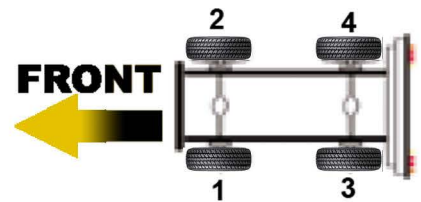

IVECO (CONT)

TRX92	TRX83	TRX170	TRX270	TRX185	TRX285
TRX22A	TRX20A	TRX22D	TRX20D	TRX8840	TRX11490

KAROSA

MODEL	CALIPER TYPE	X REF 1	X REF 2	MAN X REF	SIDE	TRANSAXLE PART No
BUS	Meritor ELSA 2	LRG664	68033249	5001020071	1	TRX664
		LRG665	68033250	5001020073	2	TRX665
		LRG658	68033192	5001019719	3	TRX658
		LRG659	68033193	5001019720	4	TRX659

TRX664	TRX665	TRX658	TRX659