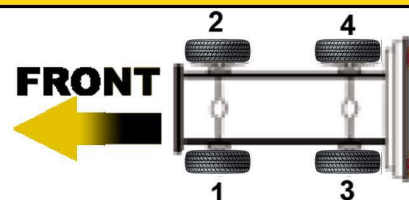

TRANSAXLE LIMITED

VOLVO

MODEL	CALIPER TYPE	X REF 1	X REF 2	MAN X REF	SIDE	TRANSAXLE PART No
FL4, FL6 <i>01/1987 - 05/2000</i> 58 MIL PISTONS	Meritor 2 x 58mm	LRG502	68032264	6799239	1	TRX52
		LRG503	68032265	6799240	2	TRX53
		LRG608	68032272	3091725	3	TRX64
		LRG609	68032273	3091726	4	TRX65
FL4, FL6 <i>01/1987 - 05/2000</i> 68 MIL PISTONS	Meritor 2 x 68mm	LRG504	68032262	6799231	1	TRX54
		LRG505	68032263	6799232	2	TRX55
		LRG610	68032270	3091727	3	TRX66
		LRG611	68032271	3091728	4	TRX67
B7, B9, CITY BUS 5010, 7700	Meritor ELSA 2 RADIAL	LRG669	LRG662	20535920	1	TRX669
		LRG670	LRG663	20535921	2	TRX670
		LRG669	LRG662	20535920	3	TRX669
		LRG670	LRG663	20535921	4	TRX670
B7R, B9R, B12R, B12M 430mm Disc 2005 >	Meritor ELSA225 RADIAL	LRG726	68033816	20523651	1	TRX726
		LRG727	68033817	20523652	2	TRX727
	Meritor ELSA225-3	LRG728	68033812	20526990	3	TRX728
		LRG729	68033813	20526991	4	TRX729
B7L, B10B, B10BLE & OLYMPIAN	Meritor D LISA	LRG592	68032340	70301332	1	TRX9020
		LRG593	68032341	70301333	2	TRX9025
B12, B12B, B12L, B12M	Meritor D DUCO	LRG596	68032584	20401810	1	TRX9904
		LRG597	68032585	20401811	2	TRX9909
B120LE MERIT BUS	Wabco PAN17	40175072	40175064	1522111	1	TRX6580
		40175073	40175065	1522112	2	TRX6585
		40175072	40175064	1522111	3	TRX6580
		40175073	40175065	1522112	4	TRX6585
B120LE MERIT BUS	Wabco PAN19-2	40195011	40195007	1440502	1	TRX7860
		40195012	40195008	1440503	2	TRX7865
		40195011	40195007	1440502	3	TRX7860
		40195012	40195008	1440503	4	TRX7865
BUS 8700, 9700, 9900	Meritor D DUCO	LRG596	68032584	20401810	1	TRX9904
		LRG597	68032585	20401811	2	TRX9909
		LRG596	68032584	20401810	3	TRX9904
		LRG597	68032585	20401811	4	TRX9909
FL Series (17.5" Wheels) 2000 >	Meritor B DUCO	LRG552	68032988	20400319	1	TRX6941
		LRG553	68032989	20400320	2	TRX6946
		LRG552	68032988	20400319	3	TRX6941
		LRG553	68032989	20400320	4	TRX6946
FL Europa Series (19.5" Wheels) 2000 >	Meritor C DUCO	LRG560	68033109	20442328	1	TRX9790
		LRG561	68033110	20442329	2	TRX9795
		LRG560	68033109	20442328	3	TRX9790
		LRG561	68033110	20442329	4	TRX9795