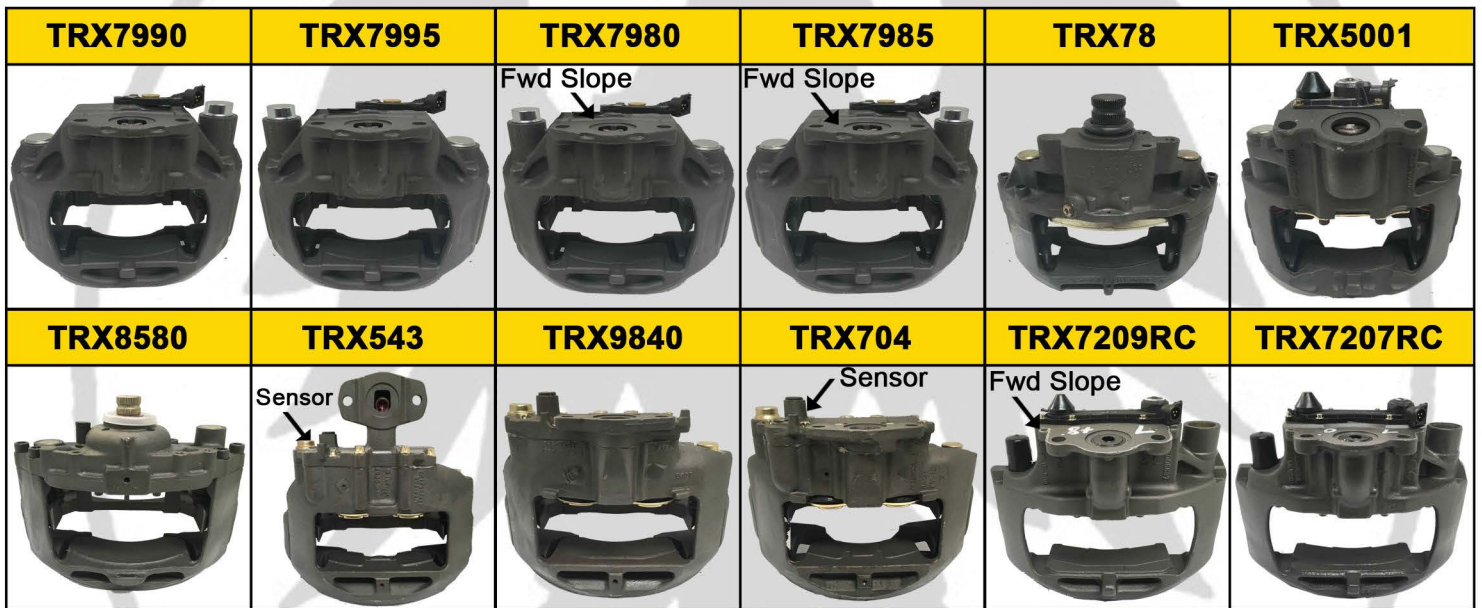

MODEL	CALIPER TYPE	X REF 1	X REF 2	MAN X REF	SIDE	TRANSAXLE PART No
MAN TGC/TGS NG MAXX 22	Wabco	6403220310	6403220310	81508046579	1	TRX7980
		6403220320	6403220320	81508046578	2	TRX7985
		6403220340	6403220340	81508046583	3	TRX7990
		6403220350	6403220350	81508046582	4	TRX7995