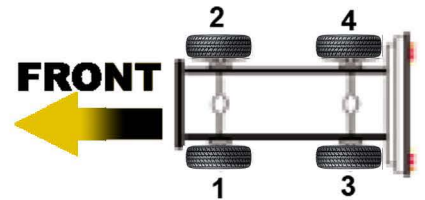

TRANSAXLE LIMITED

SMB

MODEL	CALIPER TYPE	X REF 1	X REF 2	MAN X REF	SIDE	TRANSAXLE PART No
Trailer Axle 19.5" wheels	Knorr SB/SN6	K013174	SN6580RC	M20017702	1	TRX6580RC
		K013173	SN6570RC	M20017701	2	TRX6570RC
Trailer Axle 19.5" wheels	Wabco PAN19-1+	40195003	40195037	3080003301	1	TRX6711
		40195004	40195038	3080003201	2	TRX6716
Trailer Axle 22.5" wheels	Wabco PAN22-2	40225003	40225005	M069999	1	TRX7580
		40225004	40225006	M070008	2	TRX7585
Trailer Axle 22.5" wheels 4 HOLE CARRIER	Haldex DB22 ModulX - 4H	93840	90678	M91004003	1	SEE HALDEX PAGE
		93840	90678	M91004003	2	SEE HALDEX PAGE
Trailer Axle 22.5" wheels 6 HOLE CARRIER	Haldex DB22 ModulX - 6H	93839	90645	M91004004	1	SEE HALDEX PAGE
		93839	90645	M91004004	2	SEE HALDEX PAGE
Trailer Axle 22.5" wheels 3 WIRE SCREW SENSOR	Knorr SB/SN7	K003800	SN7211RC	A9424201901	1	TRX7211RC
		K003799	SN7201RC	A9424202001	2	TRX7201RC
Trailer Axle 22.5" wheels NO SENSOR	Knorr SB/SN7	K003782	SN7195RC	M20012402	1	TRX7195RC
		K003781	SN7185RC	M20012401	2	TRX7185RC