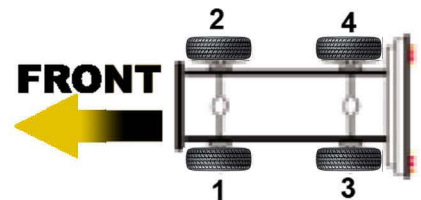

BOVA

MODEL	CALIPER TYPE	X REF 1	X REF 2	MAN X REF	SIDE	TRANSAXLE PART No
FUTURA FLD 15 FHD 14/15 11/1992 - 05/1994	Knorr SB/SN7	K041390K50	SN7040RC	267633	1	TRX7040RC
		K041389K50	SN7050RC	267634	2	TRX7050RC
FUTURA FLD 12/14/15 FHD 10/12/13/15 06/1994 >	Knorr SB/SN7	K002785	SB7409RC	0501007036	1	TRX7409RC
		K002786	SB7419RC	0501007035	2	TRX7419RC
		K002785	SB7409RC	0501007036	3	TRX7409RC
		K002786	SB7419RC	0501007035	4	TRX7419RC
		K002785	SB7409RC	0501007036	5	TRX7409RC
		K002786	SB7419RC	0501007035	6	TRX7419RC

CZEPEL

MODEL	CALIPER TYPE	X REF 1	X REF 2	MAN X REF	SIDE	TRANSAXLE PART No
RABA AXLE > 1993	Meritor D3	LRG562	LRG528	8285388529	1	TRX8582
		LRG563	LRG529	8285388530	2	TRX8587