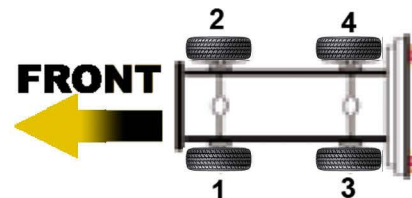

MAN

MODEL	CALIPER TYPE	X REF 1	X REF 2	MAN X REF	SIDE	TRANSAXLE PART No
M2000 Series	Knorr SB/SN6	K013174	SN6580RC	81508046057	1	TRX6580RC
		K013173	SN6570RC	81508046056	2	TRX6570RC
TGA, TGS, TGX, TGM All calipers with potentiometer Wheel 22.5"	Knorr SB/SN7	K003816	SN7219RC	81508046409	1	TRX7219RC
		K003815	SN7209RC	81508046410	2	TRX7209RC
		K003811	SN7207RC	81508046500	3	TRX7207RC
		K003812	SN7217RC	81508046499	4	TRX7217RC
		K003812	SN7217RC	81508046499	5	TRX7217RC
		K003811	SN7207RC	81508046500	6	TRX7207RC
TGA, TGS, TGX, TGM Front calipers without potentiometer Wheel 22.5"	Knorr SB/SN7	K010627	SN7275RC	81508046451	1	TRX7275RC
		K010626	SN7265RC	81508046452	2	TRX7265RC
		K003811	SN7207RC	81508046500	3	TRX7207RC
		K003812	SN7217RC	81508046499	4	TRX7217RC
		K003812	SN7217RC	81508046499	5	TRX7217RC
		K003811	SN7207RC	81508046500	6	TRX7207RC
TGL Wheel 17.5"	Knorr SN5	K005610	SN5023RC	81508046419	1	TRX5001
		K005611	SN5033RC	81508046418	2	TRX5011
		K005610	SN5023RC	81508046419	3	TRX5001
		K005611	SN5033RC	81508046418	4	TRX5011
TGM with potentiometer Wheel 19.5" + 2nd Steer axle	Knorr SB/SN6	K009162	SN6566RC	81508046475	1	TRX6566RC
		K009161	SN6556RC	81508046476	2	TRX6556RC
		K009162	SN6566RC	81508046475	3	TRX6566RC
		K009161	SN6556RC	81508046476	4	TRX6556RC
TGM without potentiometer Wheel 19.5"	Knorr SB/SN6	K013656	SN6572RC	81508046477	1	TRX6572RC
		K013655	SN6582RC	81508046478	2	TRX6582RC
		K013656	SN6572RC	81508046477	3	TRX6572RC
		K013655	SN6582RC	81508046478	4	TRX6582RC
TGX without potentiometer Wheel 22.5"	Knorr SB/SN7	K041390K50	SN7040RC	81508046521	1	TRX7040RC
		K041389K50	SN7050RC	81508046522	2	TRX7050RC
		K041390K50	SN7040RC	81508046521	3	TRX7040RC
		K041389K50	SN7050RC	81508046522	4	TRX7050RC
LION'S REGIO	Knorr SB/SN7	K003812	SN7217RC	81508046499	1	TRX7217RC
		K003811	SN7207RC	81508046500	2	TRX7207RC
		K003812	SN7217RC	81508046499	3	TRX7217RC
		K003811	SN7207RC	81508046500	4	TRX7207RC
		K003812	SN7217RC	81508046499	5	TRX7217RC
		K003811	SN7207RC	81508046500	6	TRX7207RC
FRH322, 422, LIONSTAR	Meritor ELSA 1	LRG570	68032792	81508046081	1	TRX9840
		LRG571	68032793	81508046082	2	TRX9845