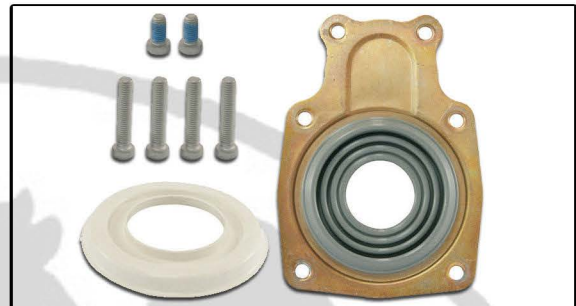

Transaxle Part No : **TRX11341**

OE Part No : SJ4001

Description : Cover + Boots

Transaxle Part No : **TRX11199**

OE Part No : SJ1212

Description : Adj Handle 26 teeth

Transaxle Part No : **TRX6144**

OE Part No :