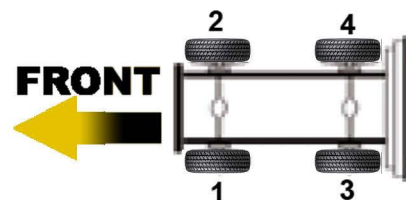

DENNIS

MODEL	CALIPER TYPE	X REF 1	X REF 2	MAN X REF	SIDE	TRANSAXLE PART No
Dennis Elite	Meritor D LISA	LRG630	68032864	616570	1	TRX630
		LRG631	68032865	616571	2	TRX631
Dennis Elite 2 / Eagle	Knorr SB/SN7	K003803	SN7203RC	1473365	1	TRX7203RC
		K003804	SN7213RC	1473364	2	TRX7213RC
Dennis Lance SLF	Meritor D3	LRG528	LRG562	655079	1	TRX8582
		LRG529	LRG563	655080	2	TRX8587
Dennis Enviro	Wabco PAN19-1+	40195019	40195039	659742	1	TRX5019
		40195020	40195040	659743	2	TRX5020
		40195019	40195039	659742	3	TRX5019
		40195020	40195040	659743	4	TRX5020
Dennis R Series	Knorr SB/SN7	K003783	SN7186RC	828121	1	TRX7186RC
		K003784	SN7196RC	828120	2	TRX7196RC
		K003784	SN7196RC	828120	3	TRX7196RC
		K003783	SN7186RC	828121	4	TRX7186RC
Dennis Javelin PCV MK2 10/1991 > 1995	Meritor D 2	LRG530	68032172	653563	1	TRX905
		LRG531	68032173	653564	2	TRX915
Dennis Javelin PCV MK3 1995 <	Meritor D LISA	LRG550	LRG592	655377	1	TRX6930
		LRG551	LRG593	655378	2	TRX6935
Dennis Trident PCV 2001<	Knorr SB/SN7	K003803	SN7203RC	65847/45	1	TRX7203RC
		K003804	SN7213RC	65847/46	2	TRX7213RC
	Knorr SB/SN7 Radial	K002962	SB7450RC	658517/36	3	TRX7450RC
		K002963	SB7460RC	658517/35	4	TRX7460RC