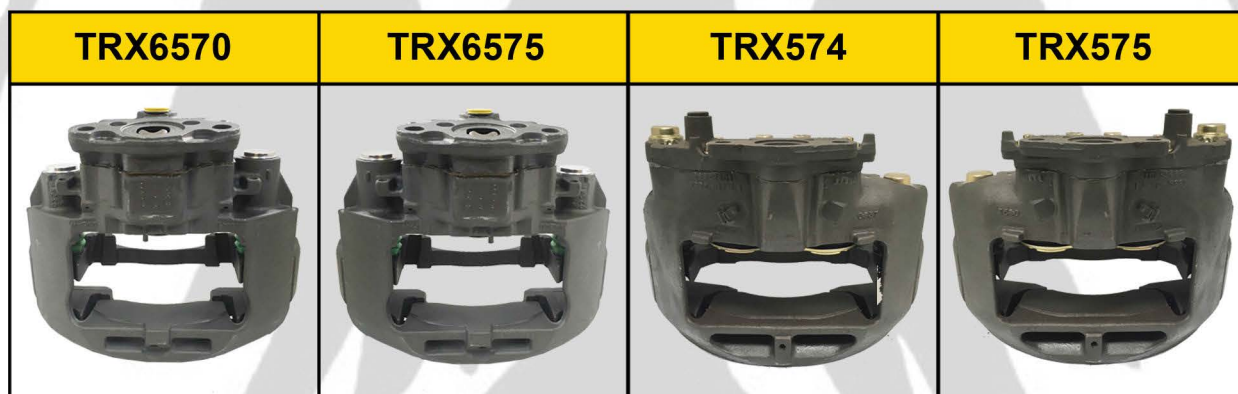

MODEL	CALIPER TYPE	X REF 1	X REF 2	MAN X REF	SIDE	TRANSAXLE PART No
OPALIN 8 Coach	Wabco PAN 17	40175049	40175056	40175056	1	TRX6570
		40175050	40175057	40175057	2	TRX6575
		40175049	40175056	40175056	3	TRX6570
		40175050	40175057	40175057	4	TRX6575
SAFARI Coach	Meritor ELSA 1	LRG574	68032794	68032794	1	TRX574
		LRG575	68032795	68032795	2	TRX575