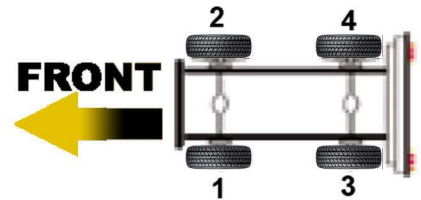

Transaxle Reman Part No = TRX086

Cast Number = 14352034

TRANSAXLE LIMITED

BMC

MODEL	CALIPER TYPE	X REF 1	X REF 2	MAN X REF	SIDE	TRANSAXLE PART No
ALYOS Coach	Knorr SB/SN7	K003784	SN7196RC	57RS309846	1	TRX7196RC
		K003783	SN7186RC	57RS309847	2	TRX7186RC
		K003784	SN7196RC	57RS309846	3	TRX7196RC
		K003783	SN7186RC	57RS309847	4	TRX7186RC
MIDILUX Coach	Wabco PAN17	40175049	40175056	57RS301084	1	TRX301084
		40175050	40175057	57RS301085	2	TRX301085
		40175049	40175056	57RS301084	3	TRX301084
		40175050	40175057	57RS301085	4	TRX301085
PROBUS 850	Knorr SB/SN6	K013656	SN6572RC	57RS306181	1	TRX6572RC
		K013655	SN6582RC	57RS306182	2	TRX6582RC
		K013656	SN6572RC	57RS306181	3	TRX6572RC
		K013655	SN6582RC	57RS306182	4	TRX6582RC