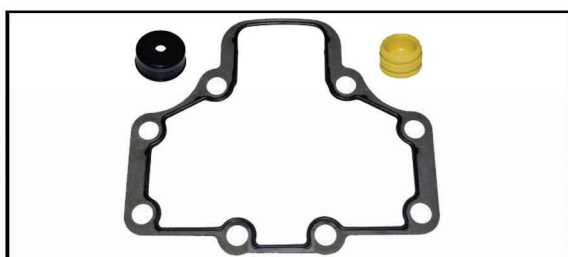

Description : Push Plate RIGHT

Transaxle Part No : **TRX14589**

SLOT TYPE

Description : Push Plate LEFT

Transaxle Part No : **TRX11526**

SLOT TYPE

Description : Push Plate RIGHT

Transaxle Part No : **TRX11525**