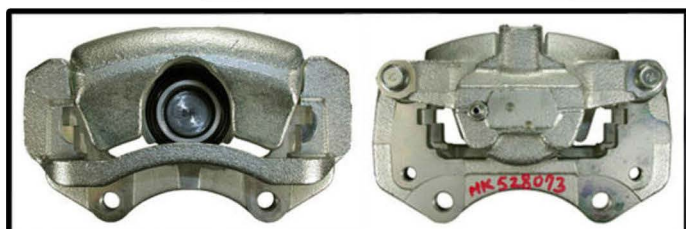

MITSUBISHI FUSO / CANTER

FE120/FE140/FE145/FE145-CREW CAB

REAR LEFT FRONT CALIPER