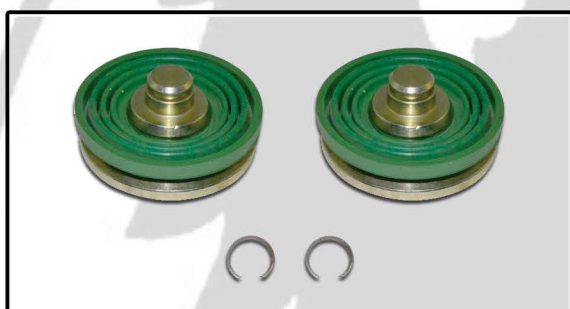

Transaxle Part No : **TRX11419**

OE Part No : 12999746

Description : Seal Kit

Transaxle Part No : **TRX620018**

OE Part No :

Description : Tappet Kit

Transaxle Part No : **TRX11668**

OE Part No :