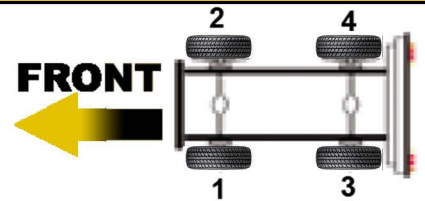

UNIMOG

MODEL	CALIPER TYPE	X REF 1	X REF 2	MAN X REF	SIDE	TRANSAXLE PART No
Front Axle left Caliper	Ø 57 mm	0014219898	4374210198	4374210798	1	TRX9340
Front Axle right Caliper	4 piston caliper	0014219998	4374210298	4374210898	2	TRX9345
Front Axle Leading left Caliper	Ø 60mm x 2	0034202083	4164210098	4274211998	1	TRX9330
Front Axle Trailing left Caliper	Ø 60mm x 2	0034203483	4164210198	4274212198	1	TRX9320
Front Axle Leading right Caliper	Ø 60mm x 2	0034203383	4164210598	4274212098	2	TRX9335
Front Axle Trailing right Caliper	Ø 60mm x 2	0034203583	4164210498	4274212298	2	TRX9325