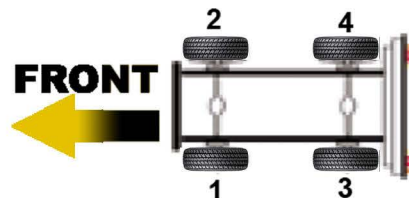

MERCEDES - DAIMLER

TRX56	TRX59	TRX106	TRX109	TRX7012RC	TRX7514RC
TRX5003	TRX6557RC	TRX7201RC	TRX641	TRX8582	TRX8588
TRX7451RC	TRX7432RC	TRX7185RC	TRX7206RC	TRX6580RC	TRX175074