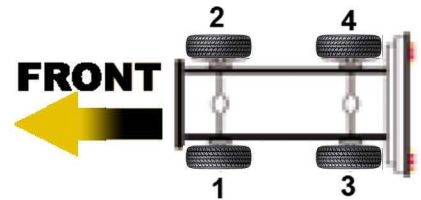

VAN HOOL

MODEL	CALIPER TYPE	X REF 1	X REF 2	MAN X REF	SIDE	TRANSAXLE PART No
COACH & INTERCITY 913CL, 915CL, 918CL T911/16/17/18/24/27	Meritor ELSA 2	LRG722	68033427	68033427	1	TRX722
		LRG723	68033428	68033428	2	TRX723
		LRG748	68033722	68033722	3	TRX748
		LRG749	68033723	68033723	4	TRX749
COACH ALPANO, ASTRON	Meritor ELSA 1 AXIAL	LRG616	68033363	68033363	1	TRX616
		LRG617	68033364	68033364	2	TRX617
	Meritor ELSA 1 RADIAL	LRG642	LRG632	LRG752	3	TRX642
		LRG643	LRG633	LRG753	4	TRX643
	Meritor ELSA 1 AXIAL	LRG616	68033363	68033363	5	TRX616
		LRG617	68033364	68033364	6	TRX617
BUS ZF AXLE	Meritor ELSA 2 RADIAL	LRG750	68033421	68033421	1	TRX750
		LRG751	68033422	68033422	2	TRX751
		LRG750	68033421	68033421	3	TRX750
		LRG751	68033422	68033422	4	TRX751
BUS T9 EURO 4,5 TX 2007>	Knorr SB/SN7	K003811	SN7207RC	SN7207RC	1	TRX7207RC
		K003812	SN7217RC	SN7217RC	2	TRX7217RC
		K003811	SN7207RC	SN7207RC	3	TRX7207RC
		K003812	SN7217RC	SN7217RC	4	TRX7217RC
		K003811	SN7207RC	SN7207RC	5	TRX7207RC
		K003812	SN7217RC	SN7217RC	6	TRX7217RC