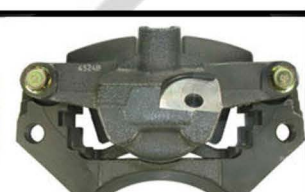

TRX74014

Bore: 51mm
Bleeder: 10x1mm
Port: 10x1mm
Pad: 10x.12650

FRONT RIGHT UPPER CALIPER