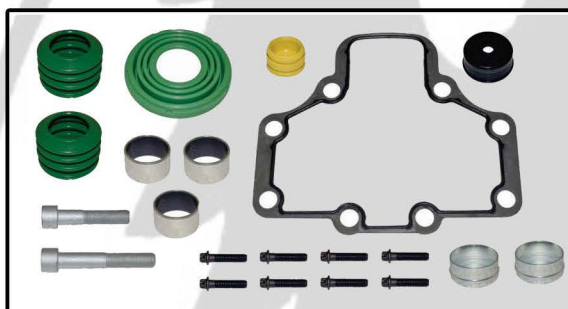

Description : Guide Pin Kit

Transaxle Part No : **TRX11405**

OE Part No : 12999699

Description : Seals & Caps

Transaxle Part No : **TRX11403**

OE Part No : 12999704

Description : Seals + gasket

Transaxle Part No : **TRX11408**