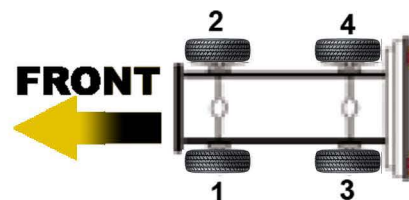

MERCEDES - DAIMLER

MODEL	CALIPER TYPE	X REF 1	X REF 2	MAN X REF	SIDE	TRANSAXLE PART No
VARIO 507D/510/512D/609/612D 614D/709D/711D/809D <i>16" Wheels</i>	Meritor 2 x 60	LRG510	68032294	6694204401	1	TRX56
		LRG511	68032295	6694204501	2	TRX57
		LRG624	68033134	6704206601	3	TRX106
		LRG625	68033135	6704206701	4	TRX107
VARIO 809/812D/814D/811/814 <i>17.5" Wheels</i>	Meritor 2 x 60	LRG520	68032296	6884204201	1	TRX58
		LRG521	68032297	6884204301	2	TRX59
		LRG626	68033138	6704206901	3	TRX108
		LRG627	68033139	6704207001	4	TRX109
ACTROS MP3 AXOR MP3 <i>10/2010 ></i>	Knorr SM7	K052391K50	SM7012RC	A0044207283	1	TRX7012RC
		K052390K50	SM7002RC	A0044207183	2	TRX7002RC
	Knorr SL7	K052380K50	SL7504RC	A0044207583	3	TRX7504RC
		K052381K50	SL7514RC	A0044207683	4	TRX7514RC
ACTROS MP4 AXOR MP4 <i>11/2010 ></i>	Knorr SM7	K046529K50	SM7510RC	A9604200501	1	TRX7510RC
		K046528K50	SM7500RC	A9604200601	2	TRX7500RC
	Knorr SL7	K052382K50	SL7505RC	A9444201202	3	TRX7505RC
		K052383K50	SL7515RC	A9444201302	4	TRX7515RC
ATEGO 712/715/812/815/817/823/917 923/925/1017/1023 <i>17.5" Wheels</i>	Knorr SN/SB5 ON/OFF Pontentiometer	K004573	SN5016RC	A9704200401	1	TRX5013
		K004572	SN5006RC	A9704200501	2	TRX5003
		K004573	SN5016RC	A9704200401	3	TRX5013
		K004572	SN5006RC	A9704200501	4	TRX5003
ATEGO 712/715/812/815/817/823/917 923/925/1017/1023 <i>17.5" Wheels</i>	Knorr SN/SB5 CONTINUOS Pontentiometer	K004571	SN5015RC	A9704201801	1	TRX5012
		K004570	SN5005RC	A9704201901	2	TRX5002
		K004571	SN5015RC	A9704201801	3	TRX5012
		K004570	SN5005RC	A9704201901	4	TRX5002
ATEGO 1215/1217/1223/1225/1228 1317/1323/1325/1328/1517 1523/1528 <i>19.5" Wheels</i>	Knorr SN/SB6 ON/OFF Pontentiometer	K013175	SN6557RC	A9754207601	1	TRX6557RC
		K013176	SN6567RC	A9754207701	2	TRX6567RC
		K013175	SN6557RC	A9754207601	3	TRX6557RC
		K013176	SN6567RC	A9754207701	4	TRX6567RC
ATEGO 1215/1217/1223/1225/1228 1317/1323/1325/1328/1517 1523/1528 <i>19.5" Wheels</i>	Knorr SN/SB6 CONTINUOS Pontentiometer	K013177	SN6558RC	A9754206301	1	TRX6558RC
		K013178	SN6568RC	A9754206401	2	TRX6568RC
		K013177	SN6558RC	A9754206301	3	TRX6558RC
		K013178	SN6568RC	A9754206401	4	TRX6568RC
ACTROS 1995 > ATEGO 2001 > AXOR 1998 > ECONIC/CITARO	Knorr SN/SB7 CONTINUOS Pontentiometer	K003800	SN7211RC	A9424202101	1	TRX7211RC
		K003799	SN7201RC	A9424202201	2	TRX7201RC
		K003800	SN7211RC	A9424202101	3	TRX7211RC
		K003799	SN7201RC	A9424202201	4	TRX7201RC
TOURINO	Knorr SN/SB6	K013175	SN6557RC	A9704203501	1	TRX6557RC
		K013176	SN6567RC	A9704203601	2	TRX6567RC