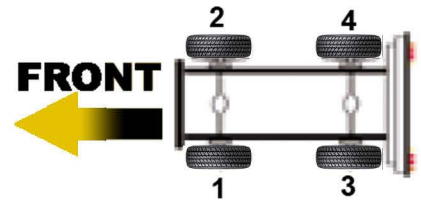

TRANSAXLE LIMITED

VALX

MODEL	CALIPER TYPE	X REF 1	X REF 2	MAN X REF	SIDE	TRANSAXLE PART No
Trailer 19.5" Wheels	Wabco PAN19-1+	40195037	40195001	50300001	1	TRX6711
		40195038	40195002	50302001	2	TRX6716
Trailer 22.5" Wheels	Wabco PAN22-1	6402250620	6402250600	50300002	1	TRX5010
		6402250630	6402250610	50302003	2	TRX5015