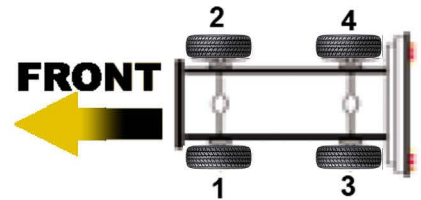

GEPEBUS

MODEL	CALIPER TYPE	X REF 1	X REF 2	MAN X REF	SIDE	TRANSAXLE PART No
OREOS 55	Meritor C LISA	LRG554	68033085	LRG554	1	TRX6940
		LRG555	68033086	LRG555	2	TRX6945

TRANSAXLE LIMITED

GIGANT

MODEL	CALIPER TYPE	X REF 1	X REF 2	MAN X REF	SIDE	TRANSAXLE PART No
Various Axles 17.5" Wheels	Knorr SB/SN5	II37806	SB5013	SN5016RC	1	TRX5013
		II37805	SB5003	SN5006RC	2	TRX5003
Various Axles 19.5" Wheels	Knorr SB/SN6	K013174	SN6580RC	9265166	1	TRX6580RC
		K013173	SN6570RC	9265165	2	TRX6570RC
	Wabco PAN19-1+	40195003	40195037	0877930	1	TRX6711
		40195004	40195038	0877931	2	TRX6716
Various Axles 22.5" Wheels	Knorr SB/SN7	K003782	SN7195RC	9285022	1	TRX7195RC
		K003781	SN7185RC	9285023	2	TRX7185RC
		K003804	SN7196RC	9285160	1	TRX7196RC
		K003803	SN7186RC	9285159	2	TRX7186RC
	Wabco PAN 22-1	40225015	40225007	9285259	1	TRX5010
		40225016	40225008	9285260	2	TRX5015
Various Axles 19.5" Wheels	Haldex DB19 ModulX	94769	93694	09285255	1	TRX94605
		94769	93694	09285255	2	TRX94605
Various Axles 22.5" Wheels	Haldex DB22 ModulX	93837	93836	09285267	1	TRX92203
		93837	93836	09285267	2	TRX92203
Various Axles 22.5" Wheels	Haldex DB22LT ModulX	93842	94728	09285256	1	TRX93842
		93842	94728	09285256	2	TRX93842