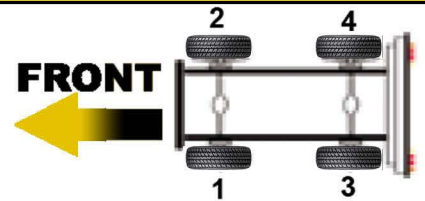

TRANSAXLE LIMITED

VOLVO

MODEL	CALIPER TYPE	X REF 1	X REF 2	MAN X REF	SIDE	TRANSAXLE PART No
FL II 240-280 (12-18 TONNES) <i>05/06></i>	Haldex DB19 Modul X 6 HOLE	94605	93104	85003916	1	TRX94605
		94605	93104	85003916	2	TRX94605
		94605	93104	85003916	3	TRX94605
		94605	93104	85003916	4	TRX94605