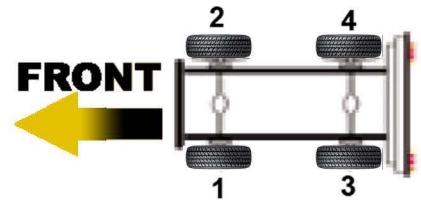

RENAULT R.V.I