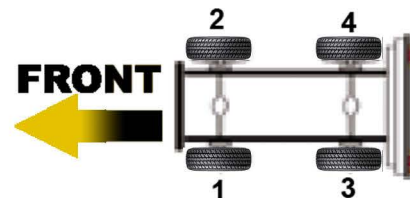

ORION

MODEL	CALIPER TYPE	X REF 1	X REF 2	MAN X REF	SIDE	TRANSAXLE PART No
TRANSIT BUS <1998	Meritor C LISA	LRG554	68032334	68033085	1	TRX6940
		LRG555	68032335	68033086	2	TRX6945

ROR

MODEL	CALIPER TYPE	X REF 1	X REF 2	MAN X REF	SIDE	TRANSAXLE PART No
LM, TM Series	Meritor DX 195	15224837SR	DX195.52	DX195.52	1	TRX978
		15224836SR	DX195.51	DX195.51	2	TRX977
LM, TM Series 18mm holes 2000-2002	Meritor D Duco	LRG578	68033331	68324553	1	TRX7430
		LRG579	68033332	68324554	2	TRX7435
LM, TM Series 20mm holes 2000-2002	Meritor D Duco	LRG536	LRG652	68033073	1	TRX7420
		LRG537	LRG653	68033074	2	TRX7425
LM, TM Series 19.5" Wheels 2003 >	Meritor ELSA195	LRG702	68033360	68033360	1	TRX702
		LRG703	68033359	68033359	2	TRX703
LM, TM Series 22.5" Wheels	Meritor D ELSA2	LRG572	68033353	cast 68324245	1	TRX9901
		LRG573	68033354	cast 68324244	2	TRX9906
LM, TA Series 2000 - 2002	Meritor D Duco	LRG652	LRG536	68033073	1	TRX7420
		LRG653	LRG537	68033074	2	TRX7425
LM, LMC, TA Series 2008 >	Meritor ELSA225	LRG764	68034032	3263Q1343	1	TRX764
		LRG765	68034033	3263P1342	2	TRX765