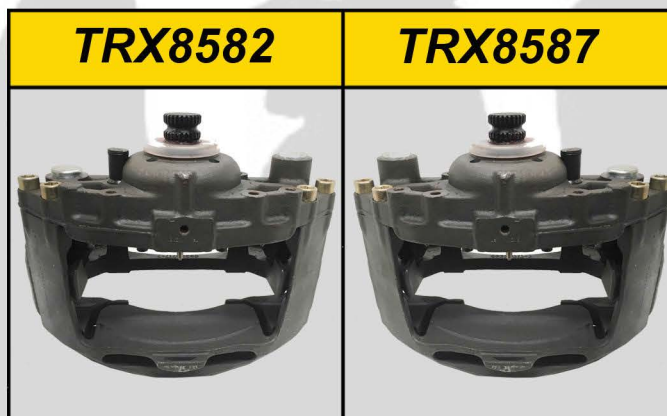

IRISBUS

MODEL	CALIPER TYPE	X REF 1	X REF 2	MAN X REF	SIDE	TRANSAXLE PART No
AGORA, SCOLER 2, GX117 > 11/1997	Meritor ELSA1 Radial	LRG642	LRG632	LRG752	3	TRX642
		LRG643	LRG633	LRG753	4	TRX643
	Meritor D LISA	LRG548	68032310	5010525283	1	TRX6931
		LRG549	68032311	5010525284	2	TRX6936
AGORA, GX117 11/96 > 11/97 SCOLER AGORA	Meritor D3	LRG526	68033040	LRG526	1	TRX8581
		LRG527	68033041	LRG527	2	TRX8586
AGORA, CITELIS GX327 /427/127 euro4	Meritor ELSA2 Radial	LRG745	68033418	LRG745	4	TRX745
		LRG744	68033417	LRG744	3	TRX744
	Meritor D LISA	LRG548	68032310	5010525283	1	TRX6931
		LRG549	68032311	5010525284	2	TRX6936
ILIADE RECREO AXER EVADYS, EURO 3	Meritor ELSA2	LRG658	68033192	LRG658	1	TRX658
		LRG659	68033193	LRG659	2	TRX659
		LRG724	68033247	68032976	3	TRX724
		LRG725	68033248	68032977	4	TRX725
ILIADE ARES >2000	Meritor ELSA1	LRG576	68033669	LRG576	1	TRX576
		LRG577	68033670	LRG577	2	TRX577
CRONOS CITY BUS (ZF axle 4472035965)	Meritor ELSA1 Radial	LRG642	LRG632	LRG752	1	TRX642
		LRG643	LRG633	LRG753	2	TRX643
CRONUS > 10/1998	Meritor ELSA1 Radial	LRG642	LRG632	LRG752	3	TRX642
		LRG643	LRG633	LRG753	4	TRX643