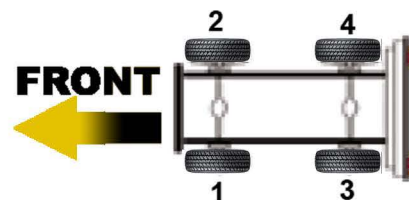

MERCEDES - DAIMLER

MODEL	CALIPER TYPE	X REF 1	X REF 2	MAN X REF	SIDE	TRANSAXLE PART No
SPRINTER 616 CDi, BM905 2001 >	Brembo 2 X 52mil	122730150	522730150	A9054201501	1	TRX60016
		122730160	522730160	A9054201601	2	TRX60017
	Meritor 2 X 54mil	LRG640	68033321	A9054201301	3	TRX640
		LRG641	68033322	A9054201401	4	TRX641
Omnibus 0350, 0403, 0404	Meritor D3	LRG532	68032174	3564202501	1	TRX8582
		LRG533	68032175	3564202601	2	TRX8587
		LRG622	68032176	3564202801	3	TRX8583
		LRG623	68032177	3564202901	4	TRX8588
DISCOS Trailer 19.5" Wheels	Knorr SN/SB6	K013174	SN6580RC	A9754202701	1	TRX6580RC
		K013173	SN6570RC	A9754202801	2	TRX6570RC
DISCOS Trailer 22.5" Wheels	Knorr SN/SB7	K003782	SN7195RC	A9424202901	1	TRX7195RC
		K003781	SN7185RC	A9424203001	2	TRX7185RC
CITARO, CITO, S315NF, SOLARIS	Knorr SN/SB7 RADIAL	K002965	SN7461RC	A0104218898	3	TRX7461RC
		K002964	SN7451RC	A0104218998	4	TRX7451RC
CITO	Knorr SN/SB7	K003810	SN7216RC	A6664300090	3	TRX7216RC
		K003809	SN7206RC	A6664300190	4	TRX7206RC
CITO 0520	Knorr SN/SB7	K003800	SN7211RC	A9424202701	1	TRX7211RC
		K003799	SN7201RC	A9424202801	2	TRX7201RC
		K003810	SN7216RC	A6664300090	3	TRX7216RC
		K003809	SN7206RC	A6664300190	4	TRX7206RC
CITARO 0530	Knorr SN/SB7	K003800	SN7211RC	A9424202701	1	TRX7211RC
		K003799	SN7201RC	A9424202801	2	TRX7201RC
INTEGRO 0550	Knorr SB7 RADIAL	K002965	SB7461RC	A0501007172	3	TRX7461RC
		K002964	SB7451RC	A0501007173	4	TRX7451RC
EURO3/315/0550 TRAVEGO	Knorr SN/SB7	K002798	SB7432RC	A0024207183	1	TRX7432RC
		K002797	SB7422RC	A0024207283	2	TRX7422RC
MICROBUS 712C / 914C / LO914 > 1998	Wabco PAN17	40175074	6401751160	A6884207401	1	TRX175074
		40175075	6401751170	A6884207501	2	TRX175075
		40175076	6401751180	A6884207601	3	TRX175076
		40175077	6401751190	A6884207701	4	TRX175077
TOURINO 0510	Knorr SB/SN6	K013175	SN6557RC	A9704203501	1	TRX6557RC
		K013176	SN6567RC	A9704203601	2	TRX6567RC
		K013175	SN6557RC	A9704203501	3	TRX6557RC
		K013176	SN6567RC	A9704203601	4	TRX6567RC
S315NF, SOLARIS	Knorr SB/SN7	K002786	SB7419RC	A0501007035	1	TRX7419RC
		K002785	SB7409RC	A0501007036	2	TRX7409RC
	Knorr SB/SN7 Radial	K002965	SB7461RC	8919800521	3	TRX7461RC
		K002964	SB7451RC	8919800522	4	TRX7451RC