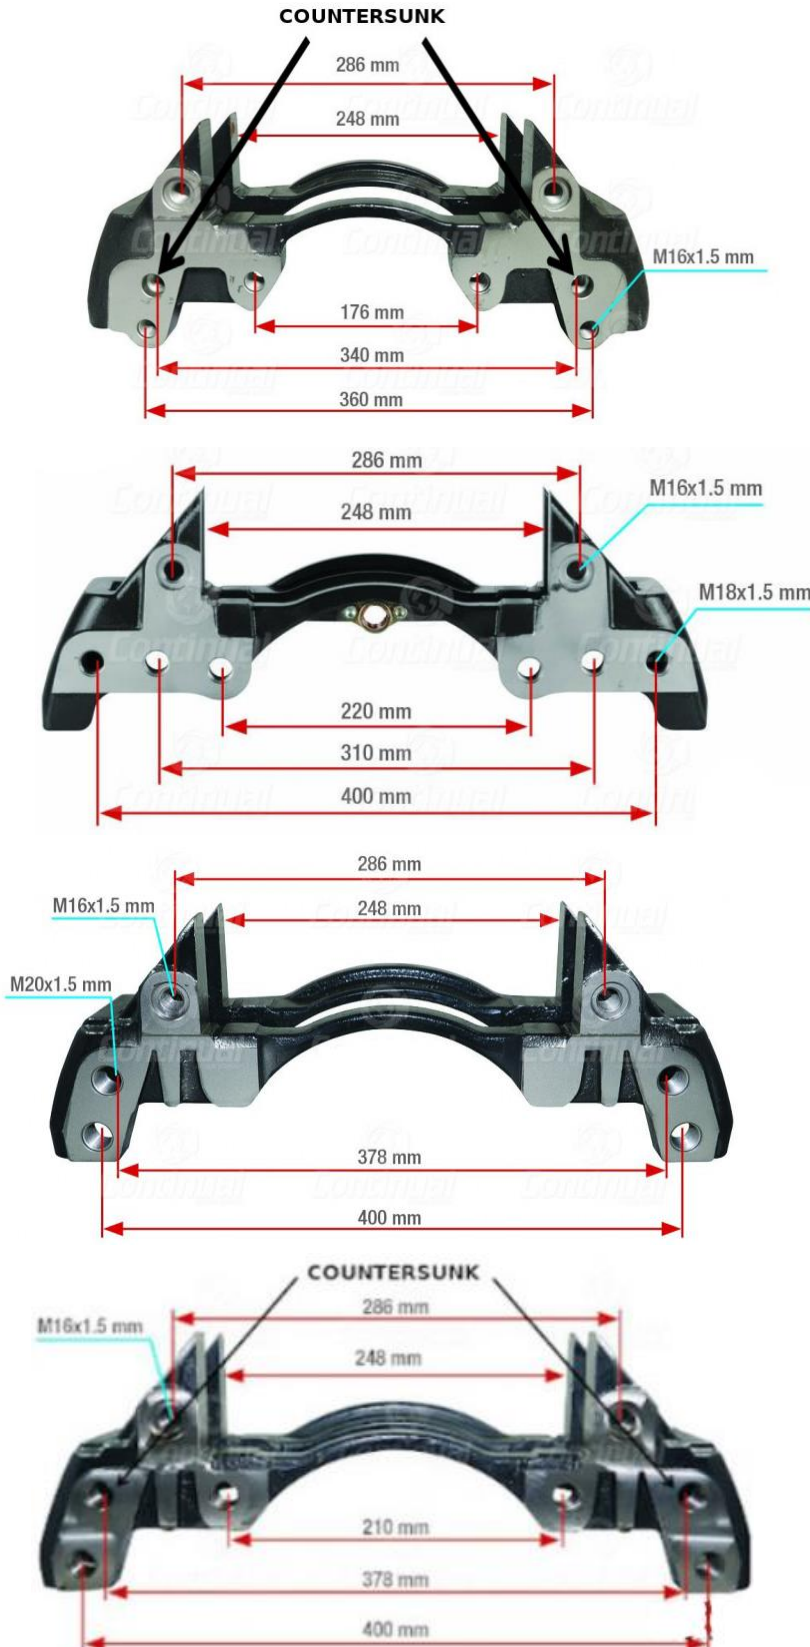

K011479 – SB7/SN7

DAF

6 HOLES - M18 X 2

K001510 - SB7/SN7

IVECO

6 HOLES - M20 X 1.5

KNORR BREMSE CARRIERS

K001275 – SB7/SN7