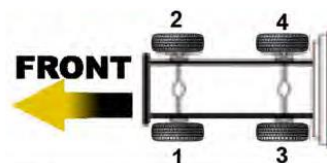

Transaxle

Remanufactured Commercial
Brake Calipers

OE NUMBERS USED FOR REFERENCE ONLY

Scan Here to Access Our Product Catalogues Online

FRONT

SAF

MODEL	CALIPER TYPE	X REF 1	X REF 2	MAN X REF	SIDE	TRANSAXLE PART No
SBS2220, B9-22S	Haldex DB22LT Modul T 6H	94619		3080008100	1	TRX95620
		94618		3080008200	2	TRX95621
SK RS 9019, SK RS 11019 SK RZ 9019, SK RZ 11019	Knorr SB/SN6	K013174	SN6580RC	3080000703	1	TRX6580RC
		K013173	SN6570RC	3080000603	2	TRX6570RC
SK RB 9019	Wabco PAN19-1+	40195003	40195037	3080001901	1	TRX6711
		40195004	40195038	3080001801	2	TRX6716
SK RB 9022 H	Haldex DB22 Modul X 6H	92503	92200	3080005600	1	See Haldex Page
				3080005601	2	
SBS 1918	Haldex Modul T DB19LT	96304	96304C	03080008500	1	TRX8500
		96305	96305C	03080008600	2	TRX8600
SK RB 9022, SK11222K	Knorr SB/SN7	K003782	SN7195RC	3080002701	1	TRX7195RC
		K003781	SN7185RC	3080002601	2	TRX7185RC
SK RS 9022 SK RS 11222 SK RZ 9022, SK RZ 11222	Knorr SB/SN7	K003784	SN7196RC	3080000502	1	TRX7196RC
		K003783	SN7186RC	3080000402	2	TRX7186RC
SK 9022/112	Knorr SB/SN7	K003810	SN7216RC	4080001300	1	TRX7216RC
		K003809	SN7206RC	4080001200	2	TRX7206RC
SK RS 9022K, KI/11222K	Knorr SK7	K012633	SK7042RC	3080005502	1	TRX7042RC
		K012634	SK7052RC	3080005402	2	TRX7052RC
SK RB 9022, SK RS 11222 SK RS 9022, SK RZ 11222	Wabco PAN22/1	40225015	40225007	4080005100	1	TRX5010
		40225016	40225008	4080005000	2	TRX5015
370mm Disc 4 Hole Carrier	Wabco PAN19-1+	6401950710	6401950710	3080007121	1	TRX6713
		6401950720	6401950720	3080007221	2	TRX6718