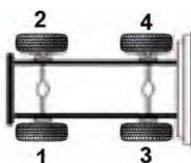

Transaxle

Remanufactured Commercial
Brake Calipers

OE NUMBERS USED FOR REFERENCE ONLY

Scan Here to Access Our Product Catalogues Online

FRONT

IVECO

MODEL	CALIPER TYPE	X REF 1	X REF 2	MAN X REF	SIDE	TRANSAXLE PART No
EUROCARGO 60E 65E 75E 01/1995 – 02/2007	Brembo 2.60	122576008	522576008	42533000	1	TRX200
		122576009	522576009	42533001	2	TRX201
		122577016	522577016	42534121	3	TRX100
		122577026	522577026	42534122	4	TRX101
EUROCARGO 80E 100E 180E 01/1995 – 02/2007	Brembo 2.68	122566008	522566008	42532300	1	TRX202
		122566009	522566009	42532301	2	TRX203
		122566008	522567008	42532302	3	TRX102
		122566009	522567009	42532303	4	TRX103
EUROCARGO 60E 65E 75E 09-1990 – 05/1994	Meritor 2x60mm Piston	LRG506	68032276	4830626	1	TRX80
		LRG507	68032277	4830627	2	TRX90
		LRG612	68032280	4832627	3	TRX81
		LRG613	68032281	4832628	4	TRX91
EUROCARGO 80E 100E 180E 09/1991 – 05-1994	Meritor 2x68mm Piston	LRG508	68032274	4830046	1	TRX82
		LRG509	68032275	4830047	2	TRX92
		LRG614	68032278	4832624	3	TRX83
		LRG615	68032279	4832625	4	TRX93
EUROCARGO - EURO 4 NEW 70E 75E 80E 03/2008 >	Brembo 2x60mm Piston	122980008	522980008	42559189	1	TRX170
		122980009	522980009	42559190	2	TRX175
		122980108	522980108	42559201	3	TRX270
		122980109	522980109	42559202	4	TRX275
EUROCARGO - EURO 4 NEW 100E 180E 03/2008 >	Brembo 2x68mm Piston	122980208	522980208	42559199	1	TRX180
		122980209	522980209	42559200	2	TRX185
		122980308	522980308	42559203	3	TRX280
		122980309	522980309	42559204	4	TRX285
Eurocargo 110E, 120E 1999>	Wabco PAN17	40175058	40175072	500328232	1	TRX8840
		40175059	40175073	500328233	2	TRX8841
Eurocargo 120E, 130E, 260E > 2001 SMALL NECK	Bendix ADB3700	131.790	98479613	98479613	1	TRX22A
		131.791	98479614	98479614	2	TRX20A
Eurocargo 150E, 280E, 320E > 2001 LONG NECK	Bendix ADB3700	131.776	98479590	98479590	1	TRX22D
		131.777	98479591	98479591	2	TRX20D
Eurocargo 130E, 150E TECTOR 2001 > 2008	Knorr SB/SN6	K002920	SB6418RC	500363443	1	TRX6418RC
		K002919	SB6408RC	500363442	2	TRX6408RC
		K002920	SB6418RC	500363443	3	TRX6418RC
		K002919	SB6408RC	500363442	4	TRX6408RC
Eurocargo 140E 2008 >	Knorr SB/SN6	K013819	SN6564RC	504185603	1	TRX6564RC
		K013818	SN6554RC	504185601	2	TRX6554RC
		K013819	SN6564RC	504185603	3	TRX6564RC
		K013818	SN6554RC	504185601	4	TRX6554RC
Eurocargo 130E, 150E Tector 01.2005 >	Knorr SB/SN6	K003790	SN6564RC	504045359	1	TRX6564RC
		K003789	SN6554RC	504045358	2	TRX6554RC