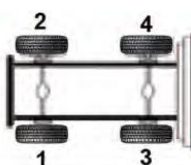

Transaxle

Remanufactured Commercial
Brake Calipers

OE NUMBERS USED FOR REFERENCE ONLY

Scan Here to Access Our Product Catalogues Online

FRONT

RENAULT R.V.I

MODEL	CALIPER TYPE	X REF 1	X REF 2	MAN X REF	SIDE	TRANSAXLE PART No
MIDLINER S120, S140 16" Wheels 1992 >	Meritor Piston 2x60 mil	LRG516	68032288	5010098100	1	TRX960
		LRG517	68032289	5010098101	2	TRX970
MIDLINER S160, S180 17.5" Wheels 1992 >	Meritor Piston 2x68 mil	LRG518	68032286	5010098109	1	TRX980
		LRG519	68032287	5010098110	2	TRX990
MIDLINER Range M250 1997 >	Meritor C Lisa	LRG554	68032334	5010845383	1	TRX6940
		LRG555	68032335	5010845384	2	TRX6945
MIDLUM 7.5T - 12T	WABCO PAN17	40175064	40175062	5001852882	1	TRX6810
		40175065	40175063	5001852883	2	TRX6815
		40175064	40175062	5001852882	3	TRX6810
		40175065	40175063	5001852883	4	TRX6815
MIDLUM 14T - 16T 2008 >	WABCO PAN19-1	40195046	7421483386	21483388	3	TRX7875
		40195045	7421483387	21483387	4	TRX7870
MIDLUM 14T - 16T 2001 > 2008	WABCO PAN19-2	40195021	40195009	5010525012	1	TRX6710
		40195022	40195010	5010525013	2	TRX6715
		40195021	40195009	5010525012	3	TRX6710
		40195022	40195010	5010525013	4	TRX6715
MIDLUM 05.06 >	Meritor ELSA225-1	LRG738	68033818	20566786	1	TRX738
		LRG739	68033819	20566787	2	TRX739
		LRG738	68033818	20566786	3	TRX738
		LRG739	68033819	20566787	4	TRX739
NEW MIDLUM 05.06 <	Haldex DB19	94605	92245	5001867588	1	TRX94605
					2	
					3	
					4	
MAGNUM, PREMIUM AE385 AE420 AE520 AE550 1993 - 1997	Meritor D3	LRG526	68032146	5010260444	1	TRX8581
		LRG527	68032147	5010260445	2	TRX8586
MAGNUM, PREMIUM AE385 AE520 1997 - 2001	Meritor D LISA	LRG548	68032310	5010260004	1	TRX6931
		LRG549	68032311	5010260005	2	TRX6936
MAGNUM AE, Grand Volume, PREMIUM 04/2000 - 02/2002	Meritor ELSA 2	LRG580	68032901	5010422983	1	TRX9901
		LRG581	68032902	5010422984	2	TRX9906
		LRG582	68033046	5001854338	3	TRX9901
		LRG583	68033047	5001854339	4	TRX9906
MAGNUM Dxi 440.18,24,26 480.18,24,26 / 460.18,24,25,26 500.18,24,25,26 2004 >	Meritor ELSA225-3 Axial	LRG736	68033810	20566777	1	TRX736
		LRG737	68033811	20566778	2	TRX737
		LRG736	68033810	20566777	3	TRX736
		LRG737	68033811	20566778	4	TRX737
	Meritor ELSA 195	LRG740	68033822	7420566793	5	TRX740
		LRG741	68033823	7420566794	6	TRX741
MAGNUM E-TECH	Meritor ELSA 2	LRG700	68033180	7420763303	1	TRX700
		LRG701	68033181	7420763304	2	TRX701
MAJOR R380, R380i	Meritor D2	LRG522	68032046	5010216587	1	TRX906
		LRG523	68032047	5010216588	2	TRX916